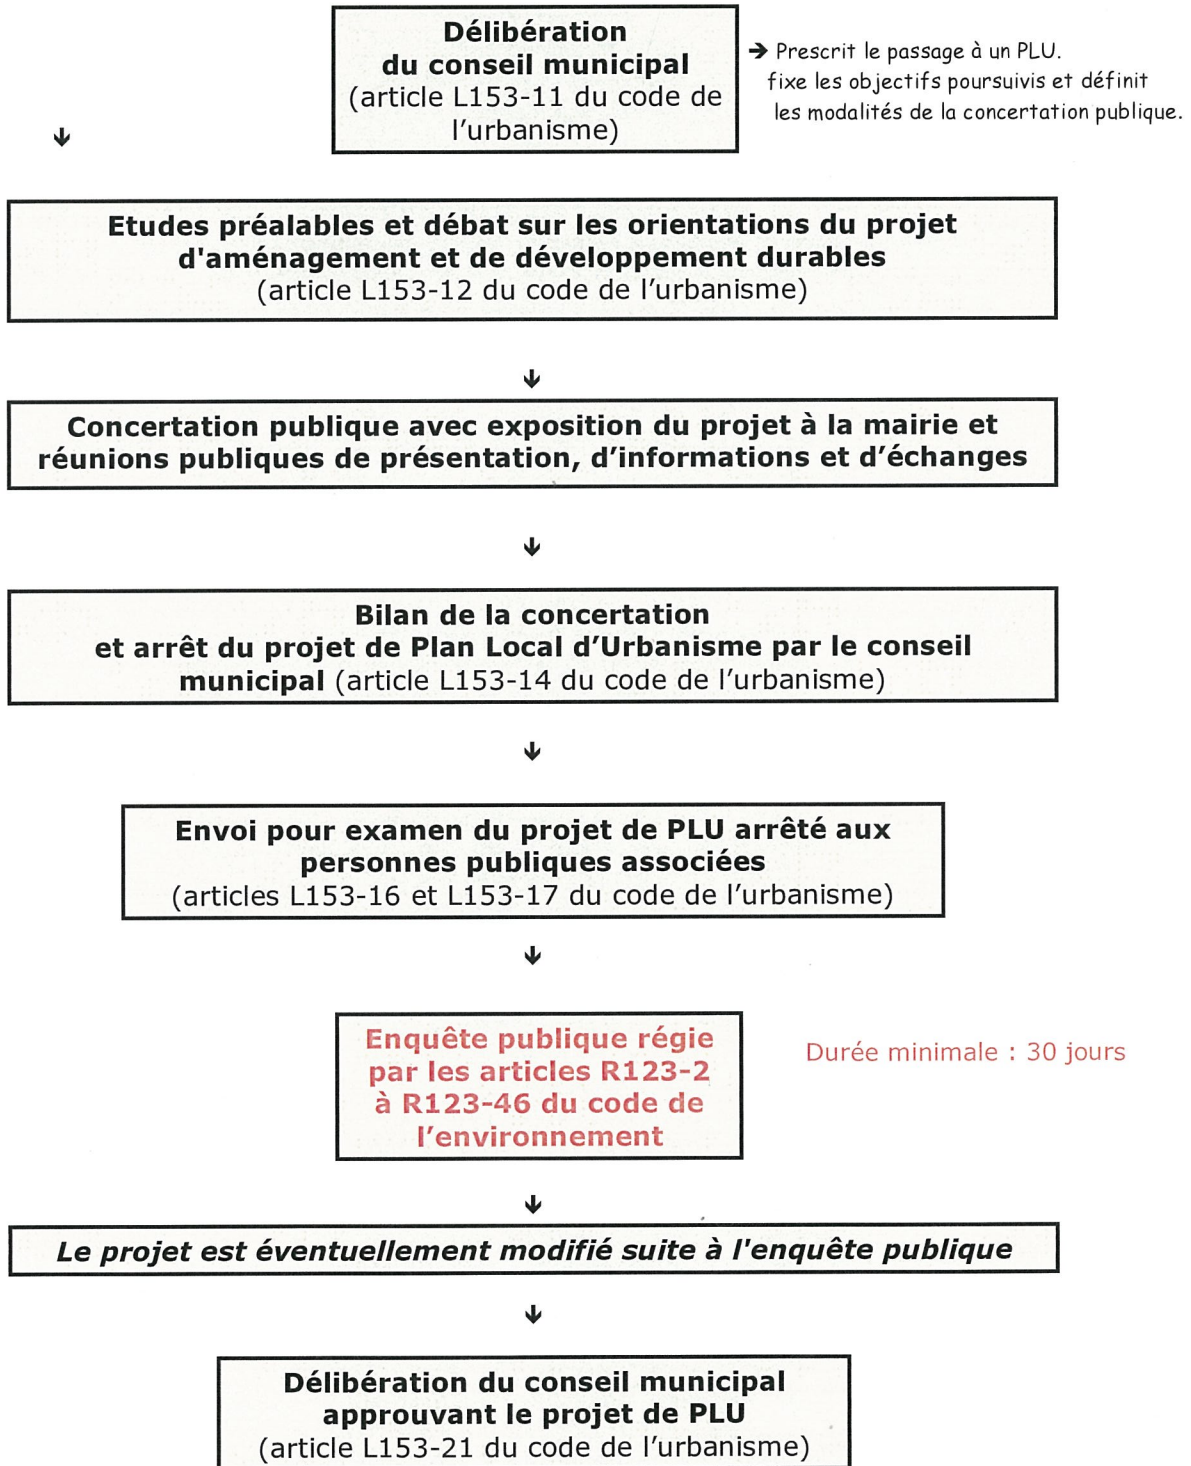

SCHEMA DE LA PROCEDURE D'ELABORATION DU PLAN LOCAL D'URBANISME

Etat initial : POS arrivant en fin de validité.

Délibération : Publiée dans un journal local
Affichée en mairie pendant 1 mois

Le dossier de PLU est tenu à la disposition du public